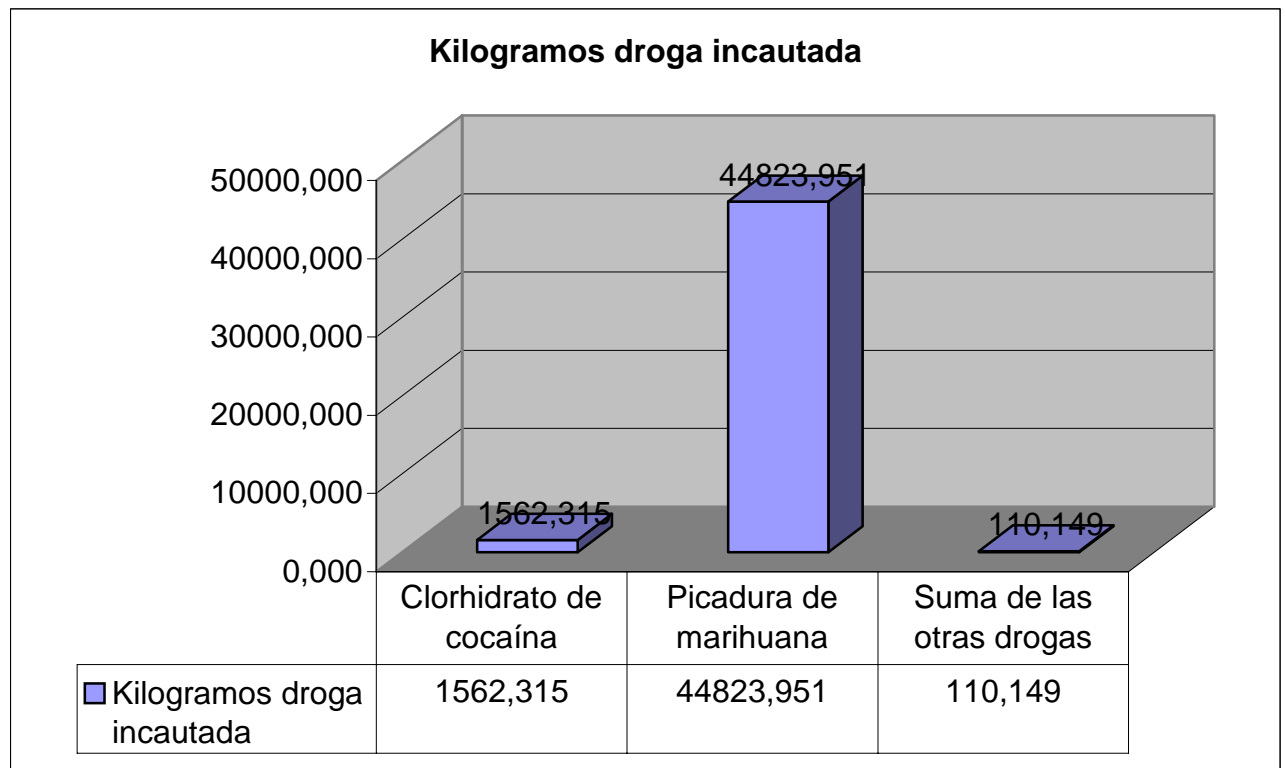

## 2. Droga incautada - 2002

### 2.1 Principales sustancias incautadas - 2002

Principales sustancias	Kilogramos
Heroína	32,296
Pasta base de coca	75,966
Clorhidrato de cocaína	1.562,315
Picadura de marihuana	44.823,951
Hachís	1,891
<b>Total en kilogramos</b>	<b>46496,419</b>

## 2.2 Sustancias psicotrópicas incautadas - 2002

Sustancias psicotrópicas	Unidades
LSD	468
Anfetamina	430
Otros psicotrópicos	24028
<b>Total en unidades</b>	<b>24926</b>