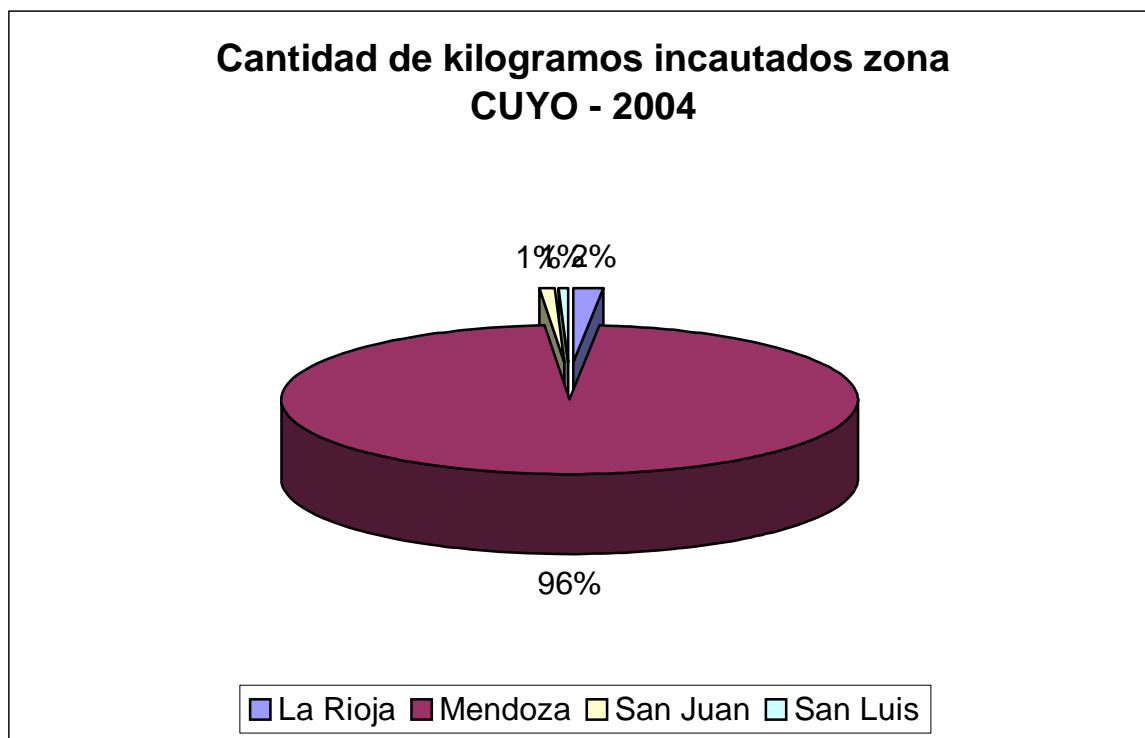

SUB-GRÁFICO	
Total de kilogramos (todas las sustancias) por provincia zona CUYO - 2004	
Provincia	Cantidad de kilogramos
La Rioja	40,851
Mendoza	2.405,706
San Juan	15,230
San Luis	16,888