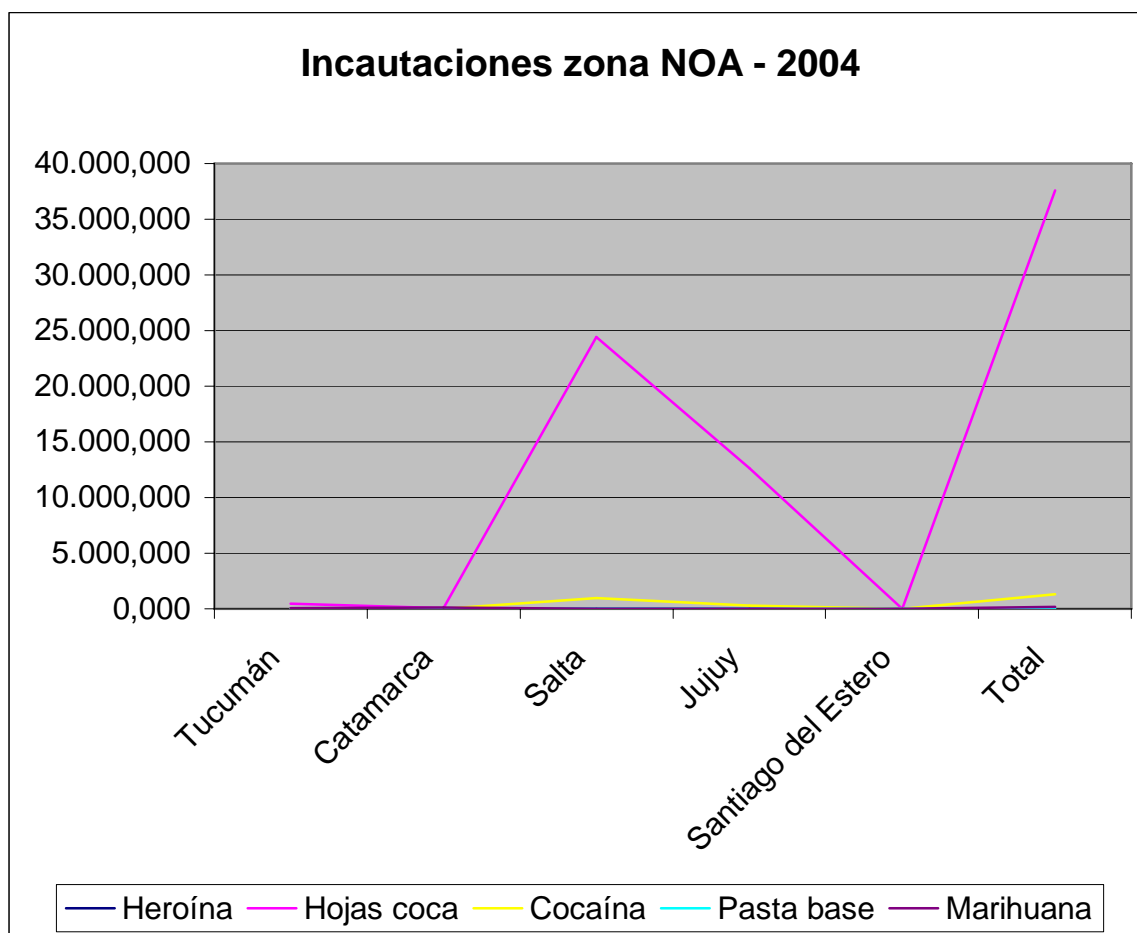

7.1 Estadística geográfica - Incautaciones

7.1.1 Incautaciones en la región CENTRO en Kg. - 2004

Provincia	Heroína	Hojas coca	Cocaína	Pasta base	Marihuana
Buenos Aires	2,240	66,457	830,467	38,055	7.928,056
Capital Federal	0,795	0,908	647,560	18,522	77,873
Santa Fe	0,255	0,736	8,457	0,800	504,553
Entre Ríos	0,000	0,000	98,529	0,000	197,905
Córdoba	12,805	3,250	50,845	0,000	145,408
Total	16,095	71,351	1.635,858	57,377	8.853,795

SUB-GRÁFICO	
Total de kilogramos (todas las sustancias) por provincia zona CENTRO - 2004	
Provincia / localidad	Cantidad de kilogramos incautados
Buenos Aires	8.865,280
Capital Federal	745,660
Santa Fe	514,800
Entre Ríos	296,430
Córdoba	212,310

7.1.2 Incautaciones en la región NEA en Kg. - 2004

Provincia	Heroína	Hojas coca	Cocaína	Pasta base	Marihuana
Corrientes	0,000	1,475	0,061	0,000	3.299,720
Chaco	0,000	0,700	0,402	0,000	353,944
Formosa	0,000	938,800	0,113	0,000	8.336,100
Misiones	0,000	9,500	42,293	0,000	30.847,610
Total	0,000	950,475	42,869	0,000	42837,373

Provincia	Heroína	Hojas coca	Cocaína	Pasta base	Marihuana
Tucumán	0,000	459,355	13,707	9,027	33,885
Catamarca	0,000	71,600	0,293	0,000	110,892
Salta	0,000	24.403,260	995,912	0,029	23,184
Jujuy	0,000	12.631,777	302,364	0,000	9,819
Santiago del Estero	0,000	0,000	0,064	0,000	5,280
Total	0,000	37.565,992	1.312,340	9,056	183,060