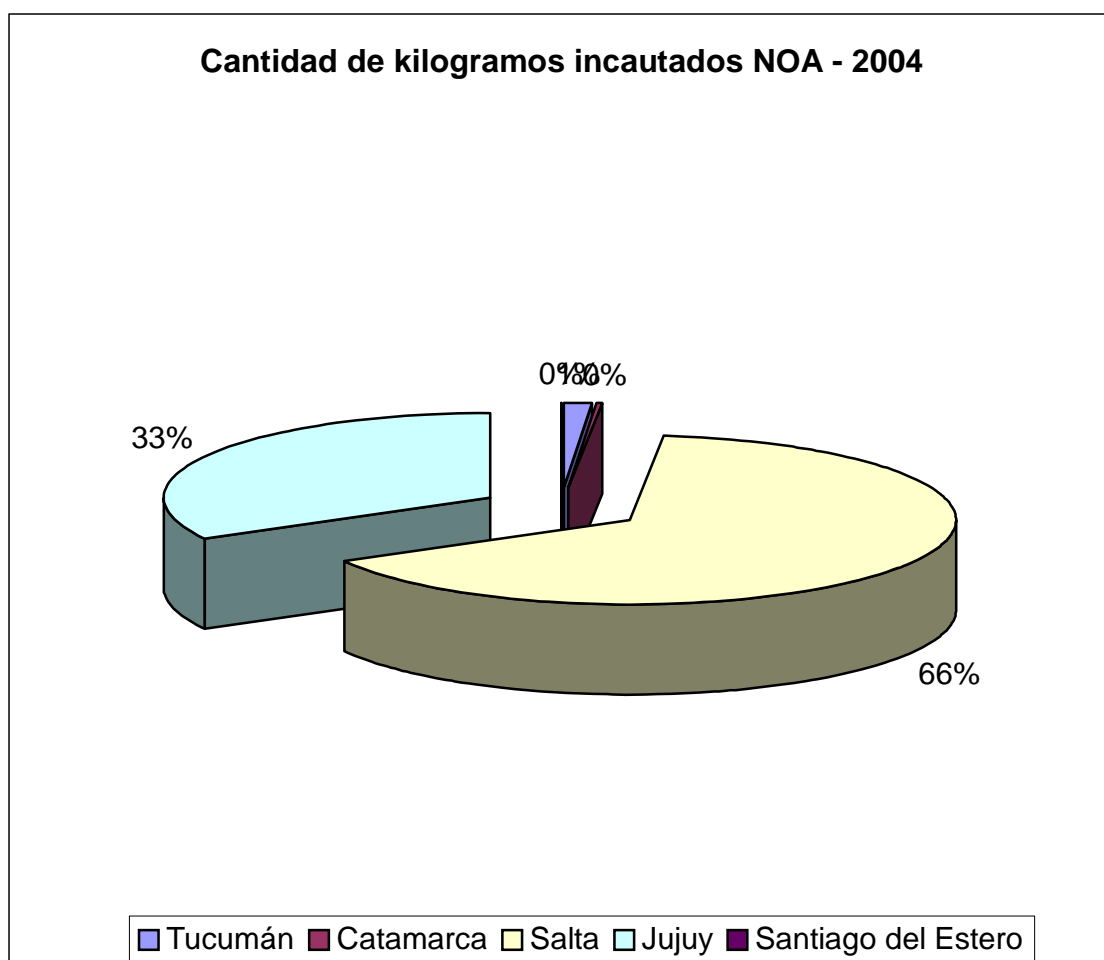

SUB-GRÁFICO	
Total de kilogramos (todas las sustancias) por provincia zona NOA - 2004	
Provincia	Cantidad de kilogramos
Tucumán	515,970
Catamarca	182,790
Salta	25.422,390
Jujuy	12.943,960
Santiago del Estero	5,340