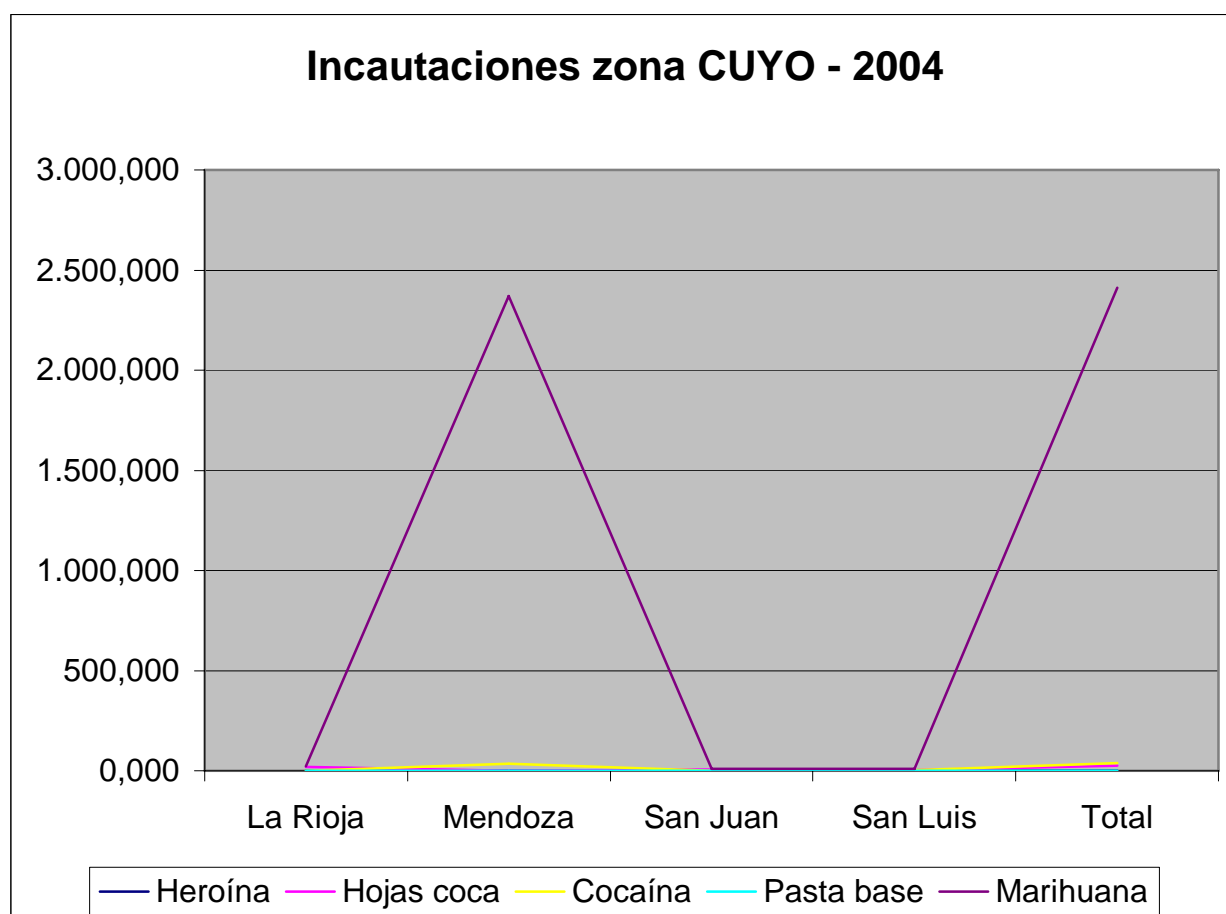

7.1.4 Incautaciones en la región CUYO en Kg. - 2004

Provincia	Heroína	Hojas coca	Cocaína	Pasta base	Marihuana
La Rioja	0,000	18,000	0,774	0,000	22,077
Mendoza	0,000	0,000	34,019	0,000	2.371,687
San Juan	0,000	5,000	0,339	0,000	9,891
San Luis	0,000	4,000	3,114	0,000	9,774
Total	0,000	27,000	38,246	0,000	2.413,429