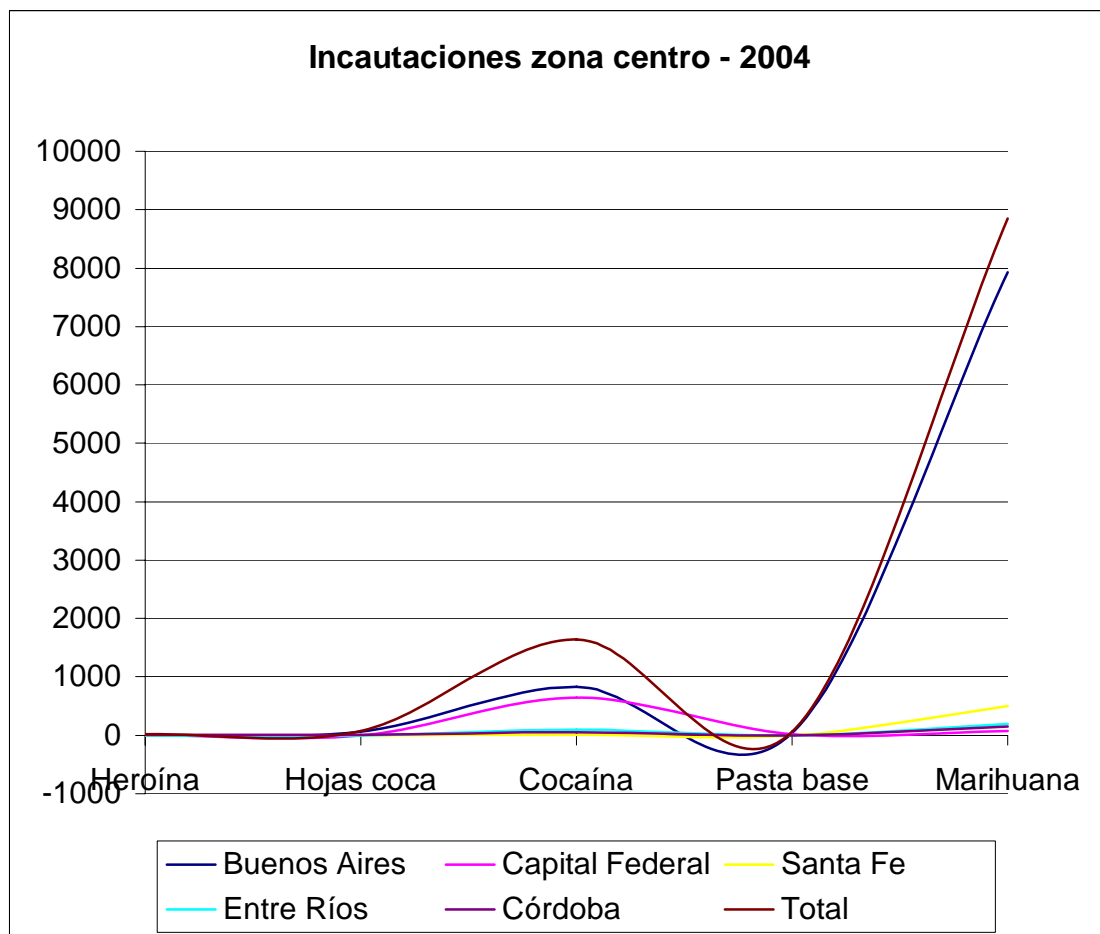

7.1 Estadística geográfica - Incautaciones

7.1.1 Incautaciones en la región CENTRO en Kg. - 2004

Provincia	Heroína	Hojas coca	Cocaína	Pasta base	Marihuana
Buenos Aires	2,240	66,457	830,467	38,055	7.928,056
Capital Federal	0,795	0,908	647,560	18,522	77,873
Santa Fe	0,255	0,736	8,457	0,800	504,553
Entre Ríos	0,000	0,000	98,529	0,000	197,905
Córdoba	12,805	3,250	50,845	0,000	145,408
Total	16,095	71,351	1.635,858	57,377	8.853,795

SUB-GRÁFICO	
Total de kilogramos (todas las sustancias) por provincia zona CENTRO - 2004	
Provincia / localidad	Cantidad de kilogramos incautados
Buenos Aires	8.865,280
Capital Federal	745,660
Santa Fe	514,800
Entre Ríos	296,430
Córdoba	212,310