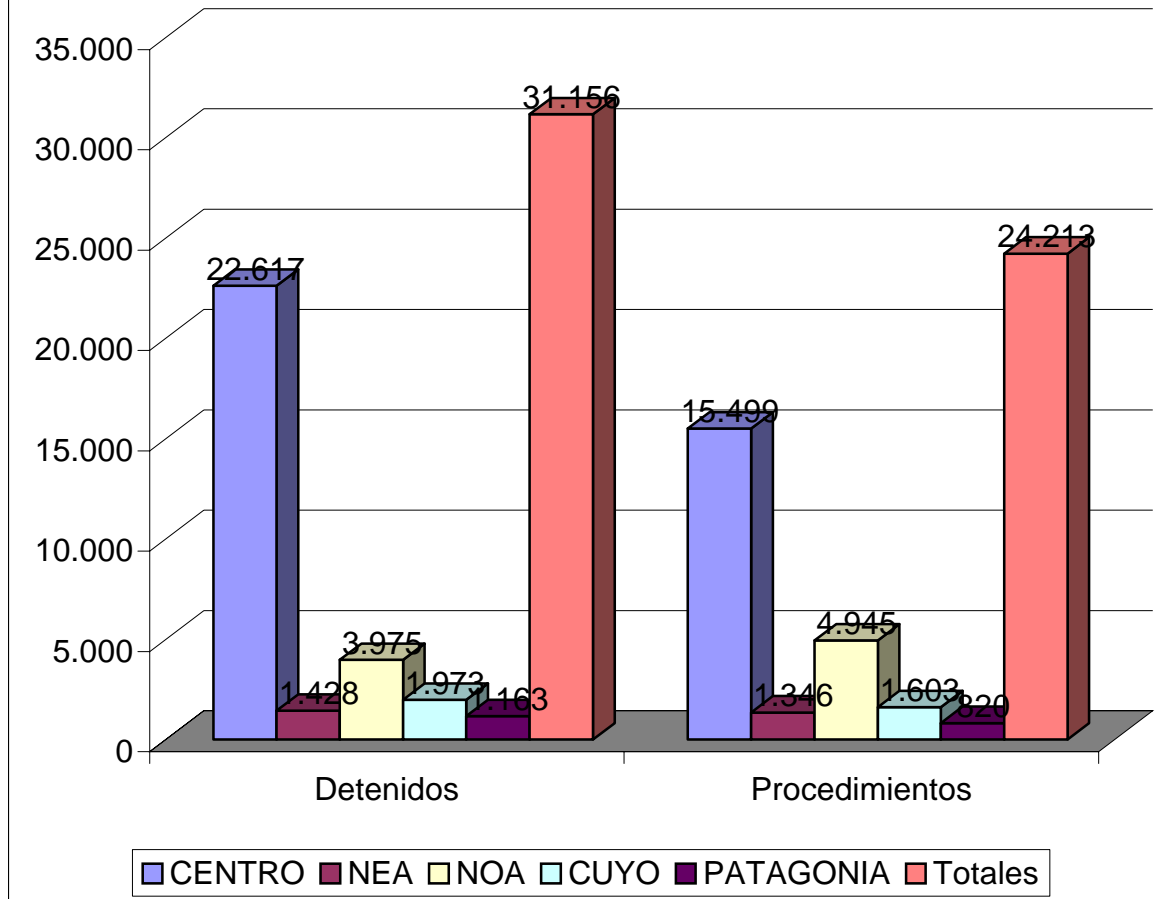

Comparativo por zonas - Procedimientos y detenidos 2004

Fuente: Subsecretaría Técnica de Planeamiento y Control del Narcotráfico – Red Teleinformática de Procedimientos y Estadísticas.