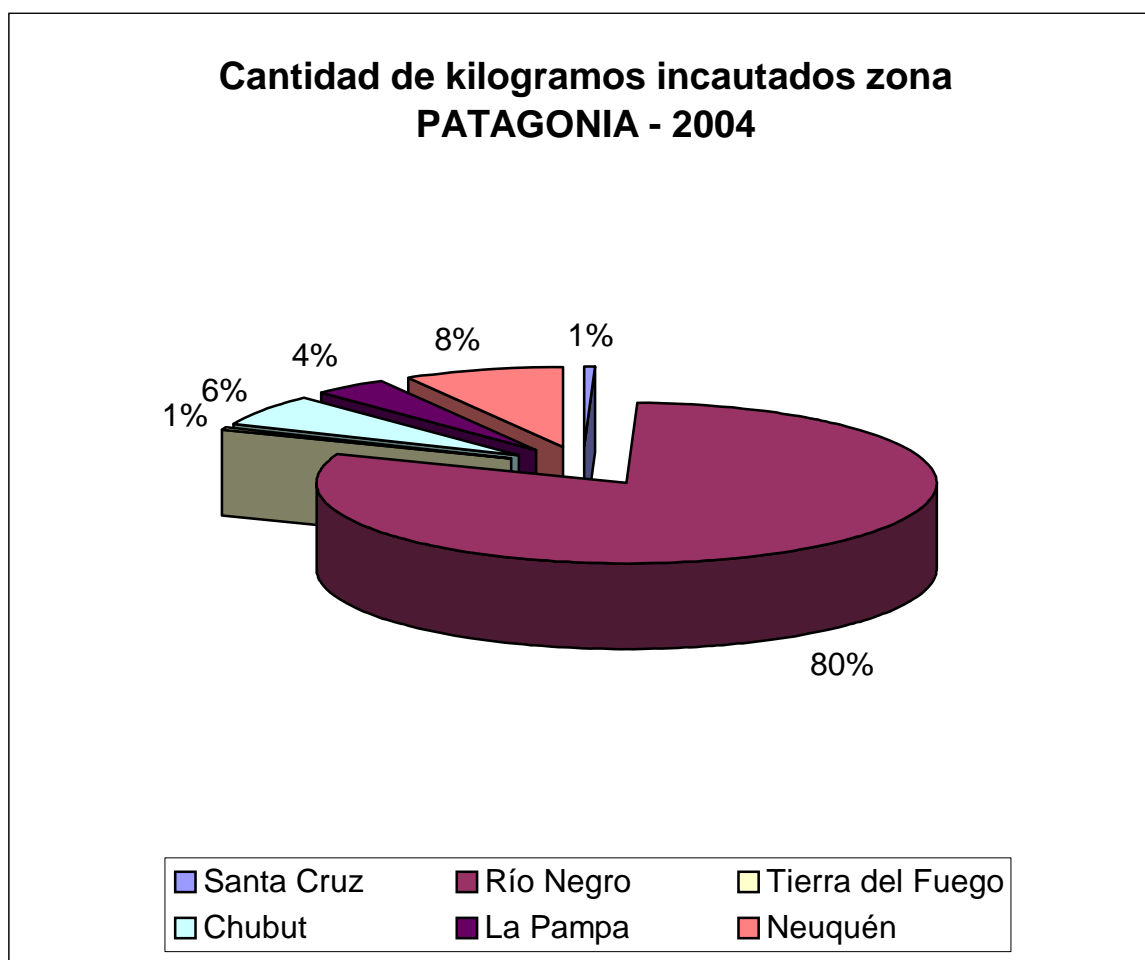

SUB-GRÁFICO	
Total de kg. (todas las sustancias) por provincia zona PATAGONICA - 2004	
Provincia	Cantidad de kilogramos
Santa Cruz	3,186
Río Negro	416,433
Tierra del Fuego	3,103
Chubut	33,789
La Pampa	19,935
Neuquén	43,449