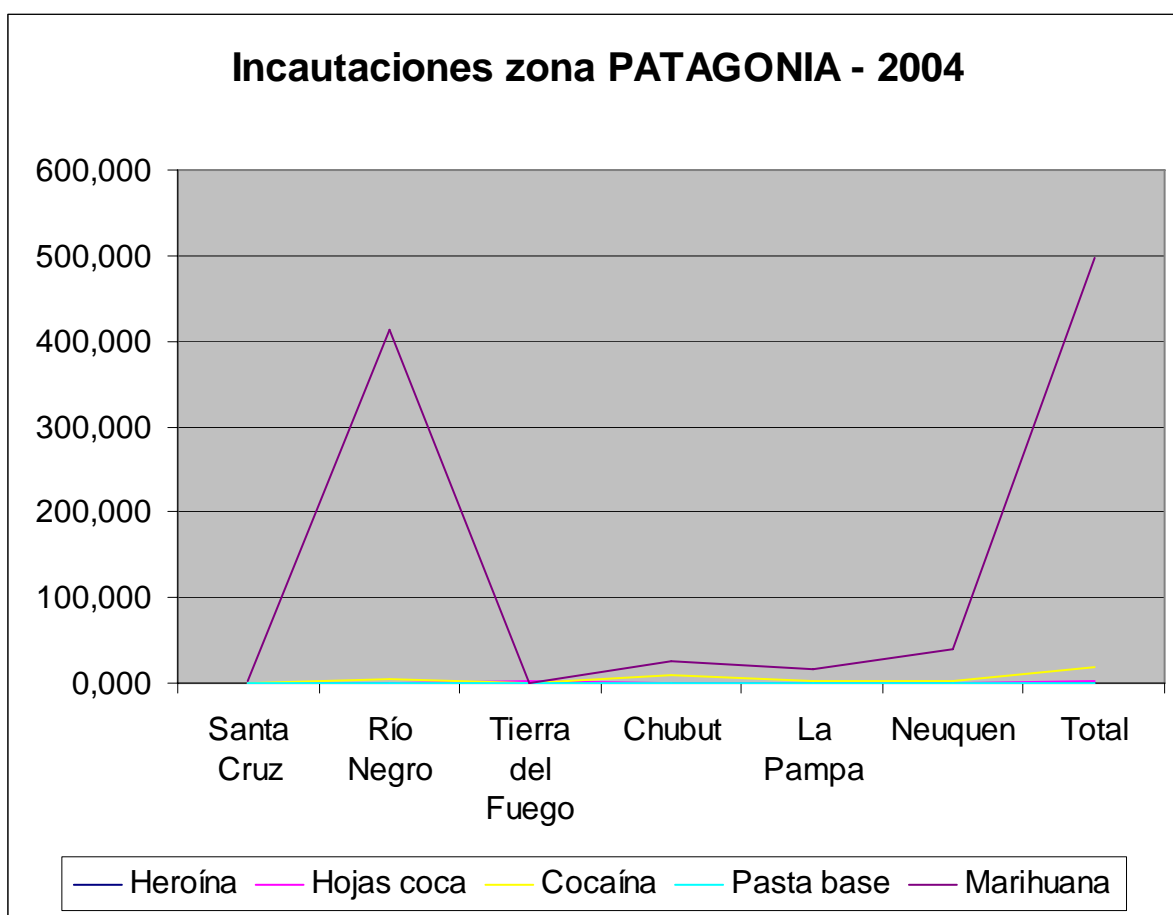

7.1.5 Incautaciones en la región PATAGONIA en Kg. - 2004

Provincia	Heroína	Hojas coca	Cocaína	Pasta base	Marihuana
Santa Cruz	0,000	0,000	0,248	0,000	2,938
Río Negro	0,000	0,000	3,760	0,000	412,673
Tierra del Fuego	0,000	2,600	0,034	0,000	0,469
Chubut	0,000	0,000	9,067	0,000	24,722
La Pampa	0,000	0,000	2,957	0,000	16,978
Neuquen	0,000	0,000	2,961	0,000	40,488
Total	0,000	2,600	19,027	0,000	498,268