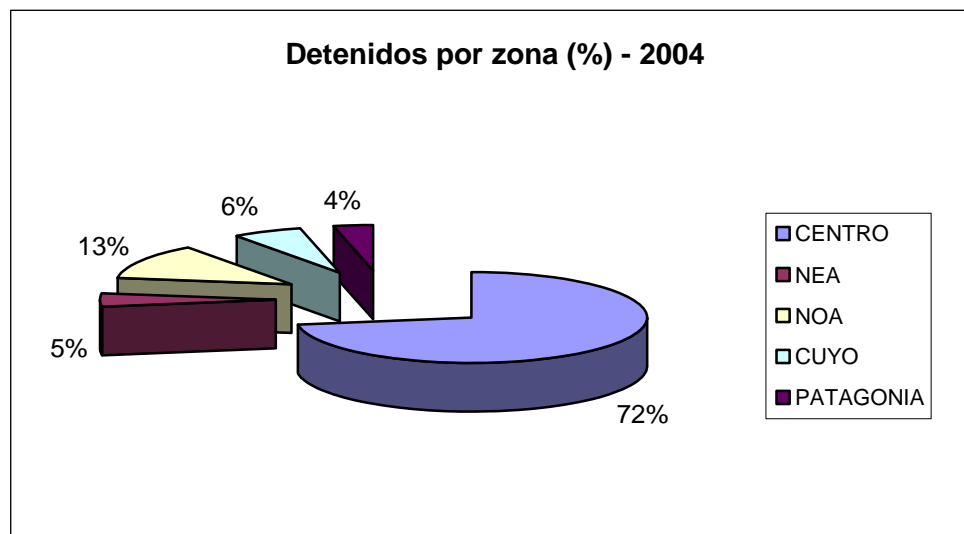

7.2 Estadística geográfica - Procedimientos

7.2 Procedimientos por provincia y por zonas - 2004

Provincia / localidad	Cantidad procedimientos	Cantidad por ZONA
Buenos Aires	6.889	<u>CENTRO</u> 1.559
Capital Federal	6.136	
Santa Fe	1.254	
Entre Ríos	198	
Córdoba	1.022	
Corrientes	193	<u>NEA</u> 1.346
Chaco	263	
Formosa	443	
Misiones	447	
Tucumán	391	<u>NOA</u> 4.945
Catamarca	136	
Salta	3.173	
Jujuy	1.174	
Santiago del Estero	71	
La Rioja	49	<u>CUYO</u> 1.603
Mendoza	1.157	
San Juan	244	
San Luis	153	
Santa Cruz	28	<u>PATAGONIA</u> 820
Río Negro	242	
Tierra del Fuego	41	
Chubut	133	
La Pampa	179	
Neuquén	197	
Total nacional detenidos	24.213	

7.3 Estadística geográfica - Detenidos

7.2 Detenidos por provincia y por zonas - 2004

Provincia / localidad	Cantidad detenidos	Cantidad por ZONA
Buenos Aires	11.148	<u>CENTRO</u> 22.617
Capital Federal	8.235	
Santa Fe	1.589	
Entre Ríos	285	
Córdoba	1.360	
Corrientes	251	<u>NEA</u> 1.428
Chaco	273	
Formosa	483	
Misiones	421	
Tucumán	394	<u>NOA</u> 3.975
Catamarca	210	
Salta	2.236	
Jujuy	1.004	
Santiago del Estero	131	
La Rioja	67	<u>CUYO</u> 1.973
Mendoza	1.359	
San Juan	278	
San Luis	269	
Santa Cruz	41	<u>PATAGONIA</u> 1.163
Río Negro	347	
Tierra del Fuego	51	
Chubut	190	
La Pampa	217	
Neuquén	317	

Fuente: Subsecretaría Técnica de Planeamiento y Control del Narcotráfico – Red Teleinformática de Procedimientos y Estadísticas.

Total nacional detenidos

31.156

SUB-GRÁFICO		
Comparativo procedimiento y detenidos por zonas - 2004		
Zona	Detenidos	Procedimientos
CENTRO	22.617	15.499
NEA	1.428	1.346
NOA	3.975	4.945
CUYO	1.973	1.603
PATAGONIA	1.163	820
Totales	31.156	24.213