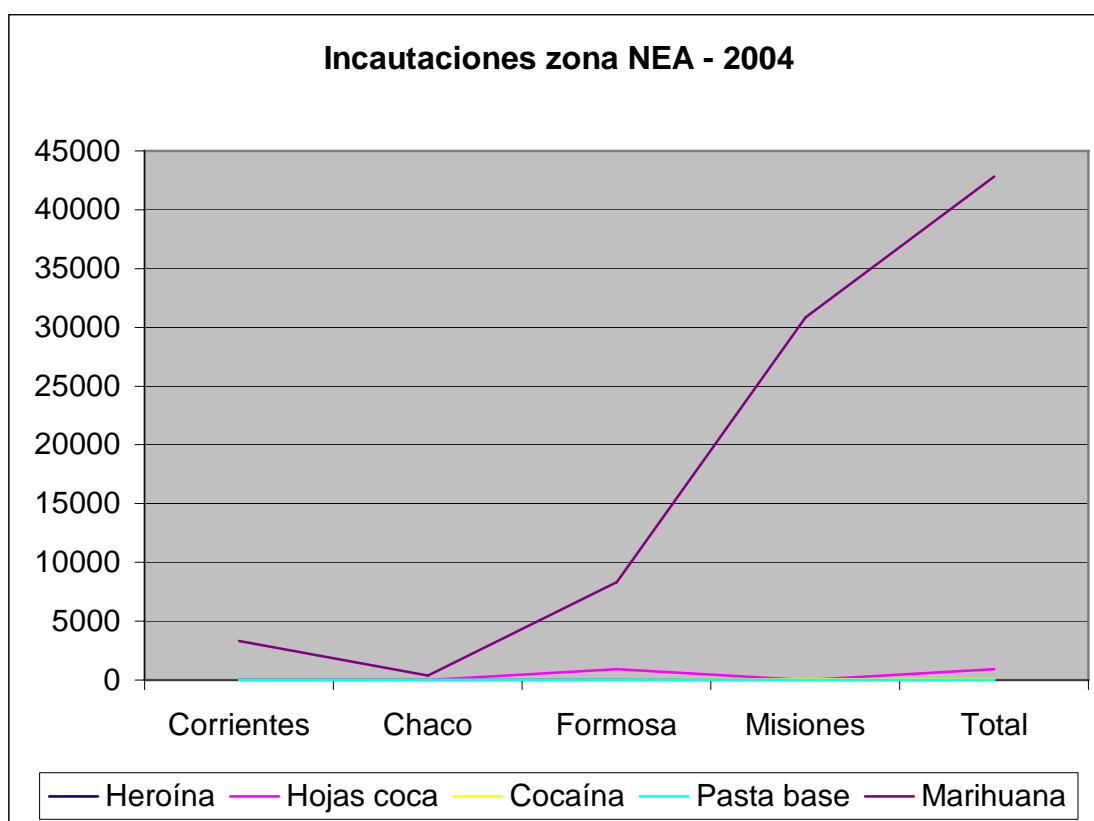

7.1 Estadística geográfica - Incautaciones

7.1.1 Incautaciones en la región CENTRO en Kg. - 2004

Provincia	Heroína	Hojas coca	Cocaína	Pasta base	Marihuana
Buenos Aires	2,240	66,457	830,467	38,055	7.928,056
Capital Federal	0,795	0,908	647,560	18,522	77,873
Santa Fe	0,255	0,736	8,457	0,800	504,553
Entre Ríos	0,000	0,000	98,529	0,000	197,905
Córdoba	12,805	3,250	50,845	0,000	145,408
Total	16,095	71,351	1.635,858	57,377	8.853,795

SUB-GRÁFICO	
Total de kilogramos (todas las sustancias) por provincia zona CENTRO - 2004	
Provincia / localidad	Cantidad de kilogramos incautados
Buenos Aires	8.865,280
Capital Federal	745,660
Santa Fe	514,800
Entre Ríos	296,430
Córdoba	212,310

7.1.2 Incautaciones en la región NEA en Kg. - 2004

Provincia	Heroína	Hojas coca	Cocaína	Pasta base	Marihuana
Corrientes	0,000	1,475	0,061	0,000	3.299,720
Chaco	0,000	0,700	0,402	0,000	353,944
Formosa	0,000	938,800	0,113	0,000	8.336,100
Misiones	0,000	9,500	42,293	0,000	30.847,610
Total	0,000	950,475	42,869	0,000	42837,373

SUB-GRÁFICO	
Total de kilogramos (todas las sustancias) por provincia zona NOA - 2004	
Provincia	Cantidad de kilogramos
Tucumán	515,970
Catamarca	182,790
Salta	25.422,390
Jujuy	12.943,960
Santiago del Estero	5,340