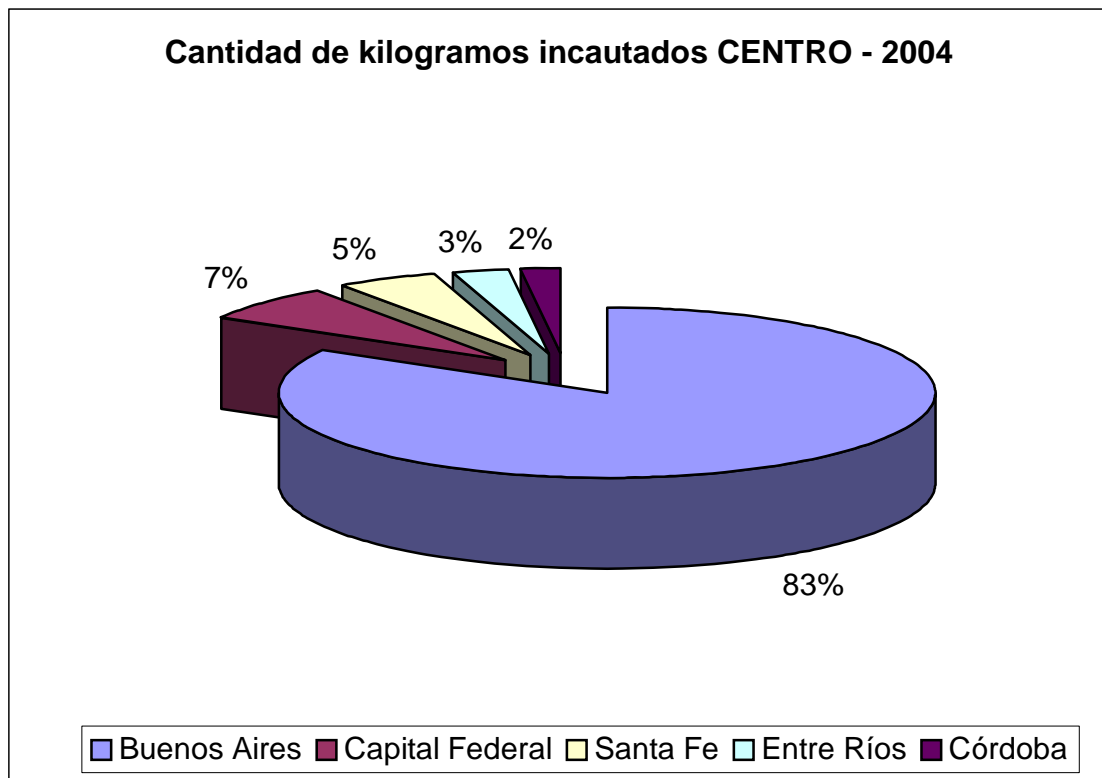

7.1 Estadística geográfica - Incautaciones

7.1.1 Incautaciones en la región CENTRO en Kg. - 2004

Provincia	Heroína	Hojas coca	Cocaína	Pasta base	Marihuana
Buenos Aires	2,240	66,457	830,467	38,055	7.928,056
Capital Federal	0,795	0,908	647,560	18,522	77,873
Santa Fe	0,255	0,736	8,457	0,800	504,553
Entre Ríos	0,000	0,000	98,529	0,000	197,905
Córdoba	12,805	3,250	50,845	0,000	145,408
Total	16,095	71,351	1.635,858	57,377	8.853,795

SUB-GRÁFICO	
Total de kilogramos (todas las sustancias) por provincia zona CENTRO - 2004	
Provincia / localidad	Cantidad de kilogramos incautados
Buenos Aires	8.865,280
Capital Federal	745,660
Santa Fe	514,800
Entre Ríos	296,430
Córdoba	212,310

7.1.2 Incautaciones en la región NEA en Kg. - 2004

Provincia	Heroína	Hojas coca	Cocaína	Pasta base	Marihuana
Corrientes	0,000	1,475	0,061	0,000	3.299,720
Chaco	0,000	0,700	0,402	0,000	353,944
Formosa	0,000	938,800	0,113	0,000	8.336,100
Misiones	0,000	9,500	42,293	0,000	30.847,610
Total	0,000	950,475	42,869	0,000	42837,373