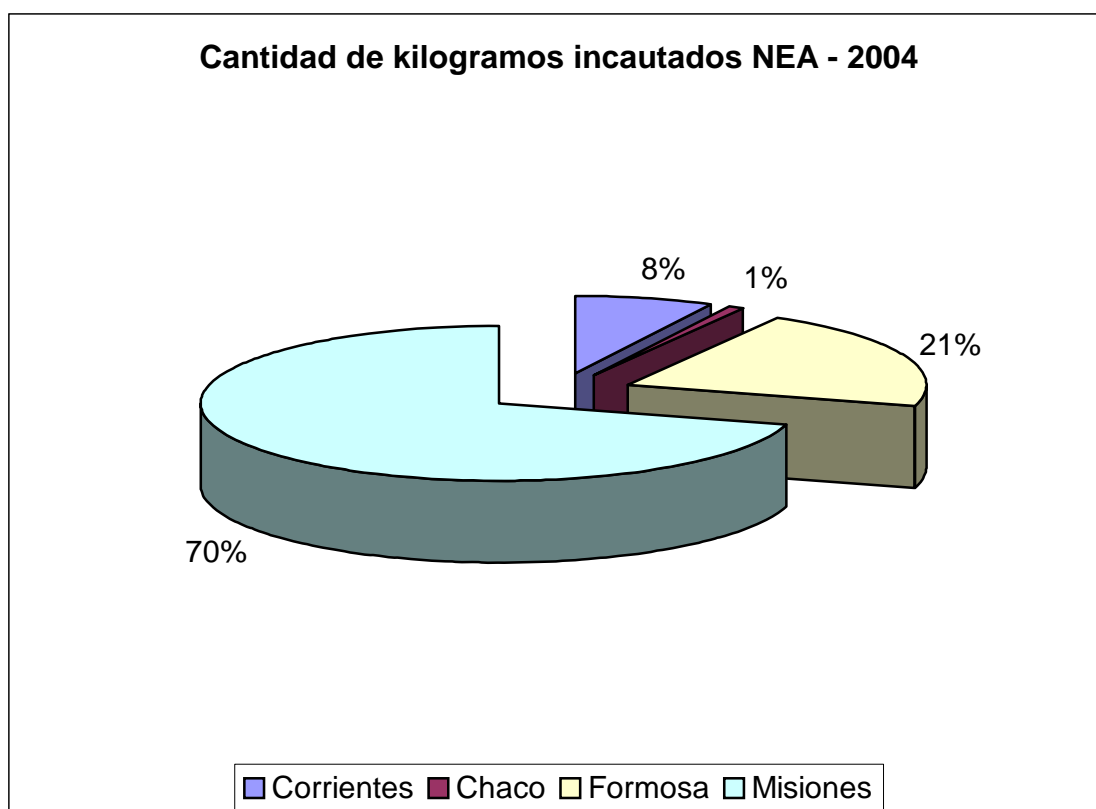

SUB-GRÁFICO	
Total de kilogramos (todas las sustancias) por provincia zona NEA - 2004	
Provincia	Cantidad de kilogramos
Corrientes	3.301,25
Chaco	355,05
Formosa	9.275,02
Misiones	30.899,40