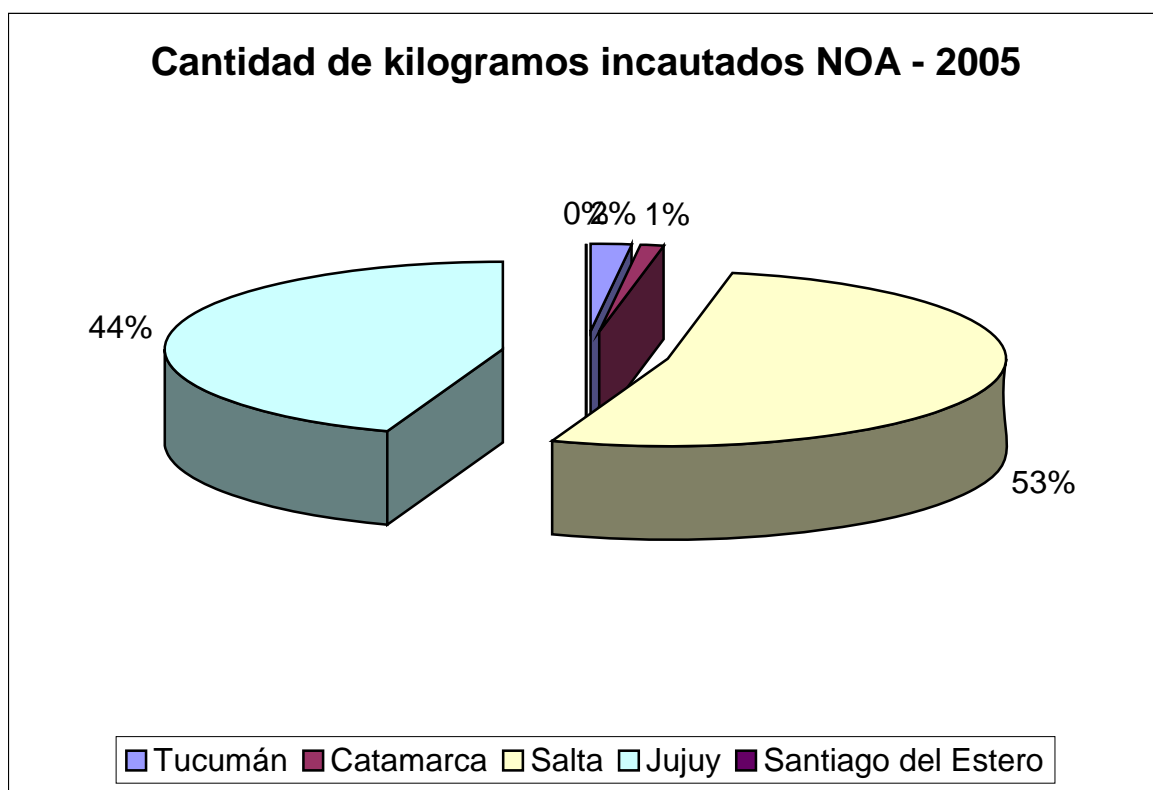

SUB-GRÁFICO	
Total de kilogramos (todas las sustancias) por provincia zona NOA - 2005	
Provincia	Cantidad de kilogramos
Tucumán	1.126,363
Catamarca	538,014
Salta	28.794,194
Jujuy	24.374,815
Santiago del Estero	40,417