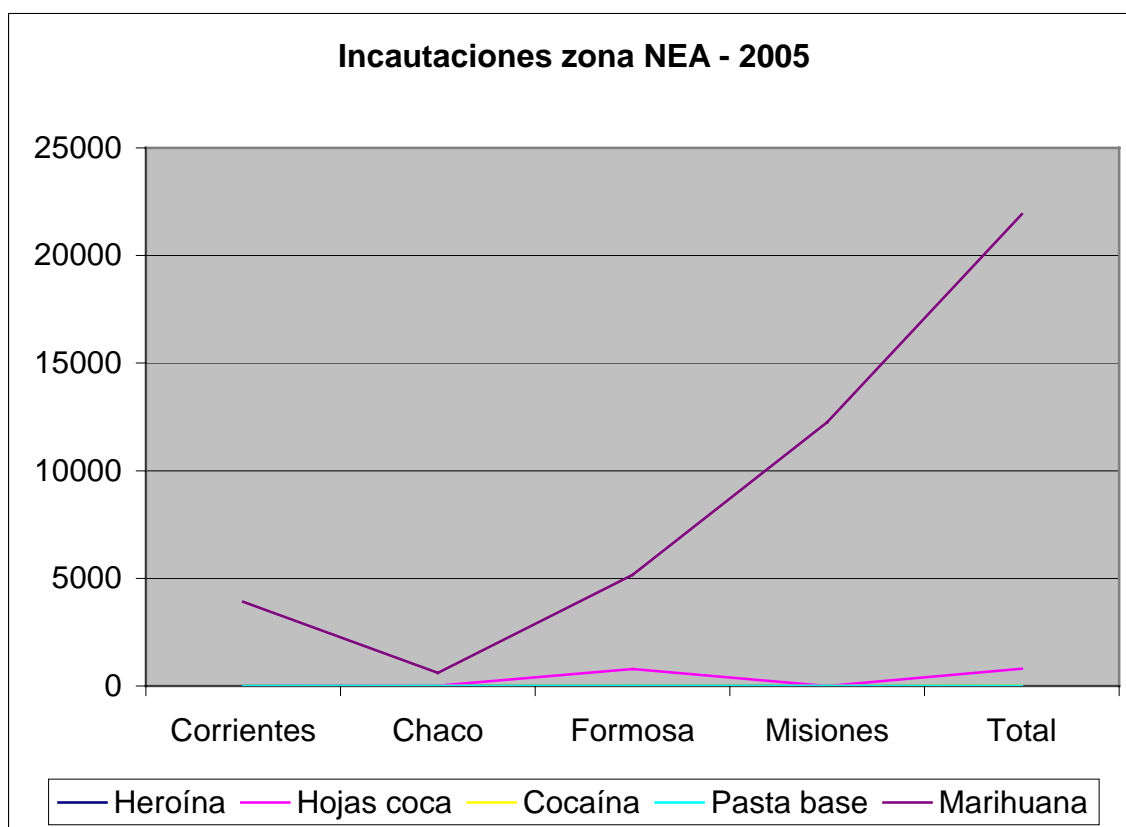

7.1 Estadística geográfica - Incautaciones

7.1.1 Incautaciones en la región CENTRO en Kg. - 2005

Provincia	Heroína	Hojas coca	Cocaína	Pasta base	Marihuana
Buenos Aires	30,971	174,216	2.013,445	21,844	9.862,940
Capital Federal	0,033	12,970	281,377	58,999	185,934
Santa Fe	0,000	0,000	81,519	1,600	1.124,503
Entre Ríos	0,000	1,525	4,908	1,755	355,564
Córdoba	0,000	30,200	79,074	0,000	123,074
Total	31,004	218,911	2.460,323	84,198	11.652,015

SUB-GRÁFICO	
Total de kilogramos (todas las sustancias) por provincia zona CENTRO - 2005	
Provincia / localidad	Cantidad de kilogramos incautados
Buenos Aires	12.103,416
Capital Federal	539,313
Santa Fe	1.207,622
Entre Ríos	363,752
Córdoba	232,348

7.1.2 Incautaciones en la región NEA en Kg. - 2005

Provincia	Heroína	Hojas coca	Cocaína	Pasta base	Marihuana
Corrientes	0,000	0,000	3,045	0,005	3.910,211
Chaco	0,000	12,940	0,778	0,000	605,685
Formosa	0,000	790,500	0,516	0,000	5.154,582
Misiones	0,000	2,225	4,521	0,000	12.251,798
Total	0,000	805,665	8,860	0,005	21.922,276

SUB-GRÁFICO	
Total de kilogramos (todas las sustancias) por provincia zona NOA - 2005	
Provincia	Cantidad de kilogramos
Tucumán	1.126,363
Catamarca	538,014
Salta	28.794,194
Jujuy	24.374,815
Santiago del Estero	40,417