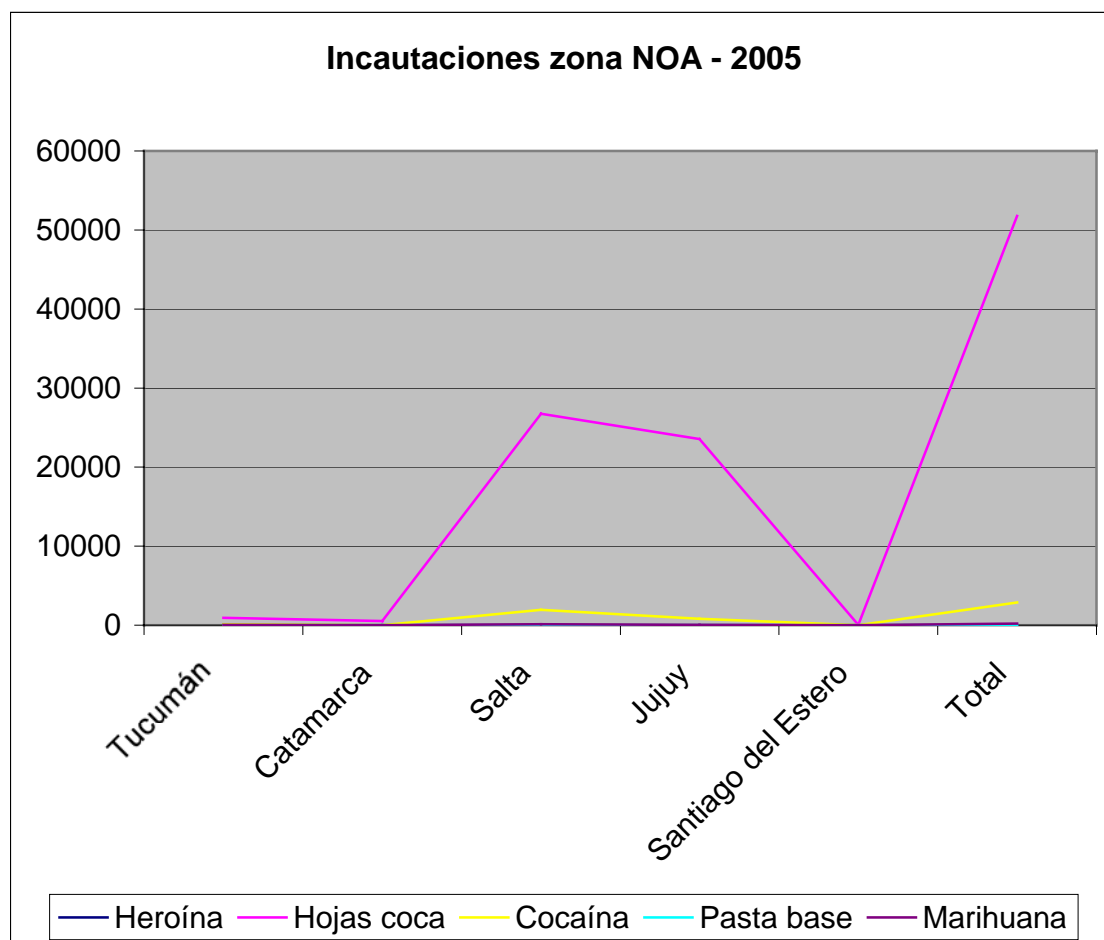

7.1 Estadística geográfica - Incautaciones

7.1.1 Incautaciones en la región CENTRO en Kg. - 2005

Provincia	Heroína	Hojas coca	Cocaína	Pasta base	Marihuana
Buenos Aires	30,971	174,216	2.013,445	21,844	9.862,940
Capital Federal	0,033	12,970	281,377	58,999	185,934
Santa Fe	0,000	0,000	81,519	1,600	1.124,503
Entre Ríos	0,000	1,525	4,908	1,755	355,564
Córdoba	0,000	30,200	79,074	0,000	123,074
Total	31,004	218,911	2.460,323	84,198	11.652,015

SUB-GRÁFICO	
Total de kilogramos (todas las sustancias) por provincia zona CENTRO - 2005	
Provincia / localidad	Cantidad de kilogramos incautados
Buenos Aires	12.103,416
Capital Federal	539,313
Santa Fe	1.207,622
Entre Ríos	363,752
Córdoba	232,348

7.1.2 Incautaciones en la región NEA en Kg. - 2005

Provincia	Heroína	Hojas coca	Cocaína	Pasta base	Marihuana
Corrientes	0,000	0,000	3,045	0,005	3.910,211
Chaco	0,000	12,940	0,778	0,000	605,685
Formosa	0,000	790,500	0,516	0,000	5.154,582
Misiones	0,000	2,225	4,521	0,000	12.251,798
Total	0,000	805,665	8,860	0,005	21.922,276

Provincia	Heroína	Hojas coca	Cocaína	Pasta base	Marihuana
Tucumán	0,000	951,049	140,248	0,000	35,066
Catamarca	0,000	532,840	4,196	0,000	0,978
Salta	0,000	26.723,900	1.941,938	11,796	117,460
Jujuy	0,000	23.537,697	806,068	6,860	24,190
Santiago del Estero	0,000	30,000	2,869	0,000	7,548
Total	0,000	51.775,486	2.895,319	18,656	185,242