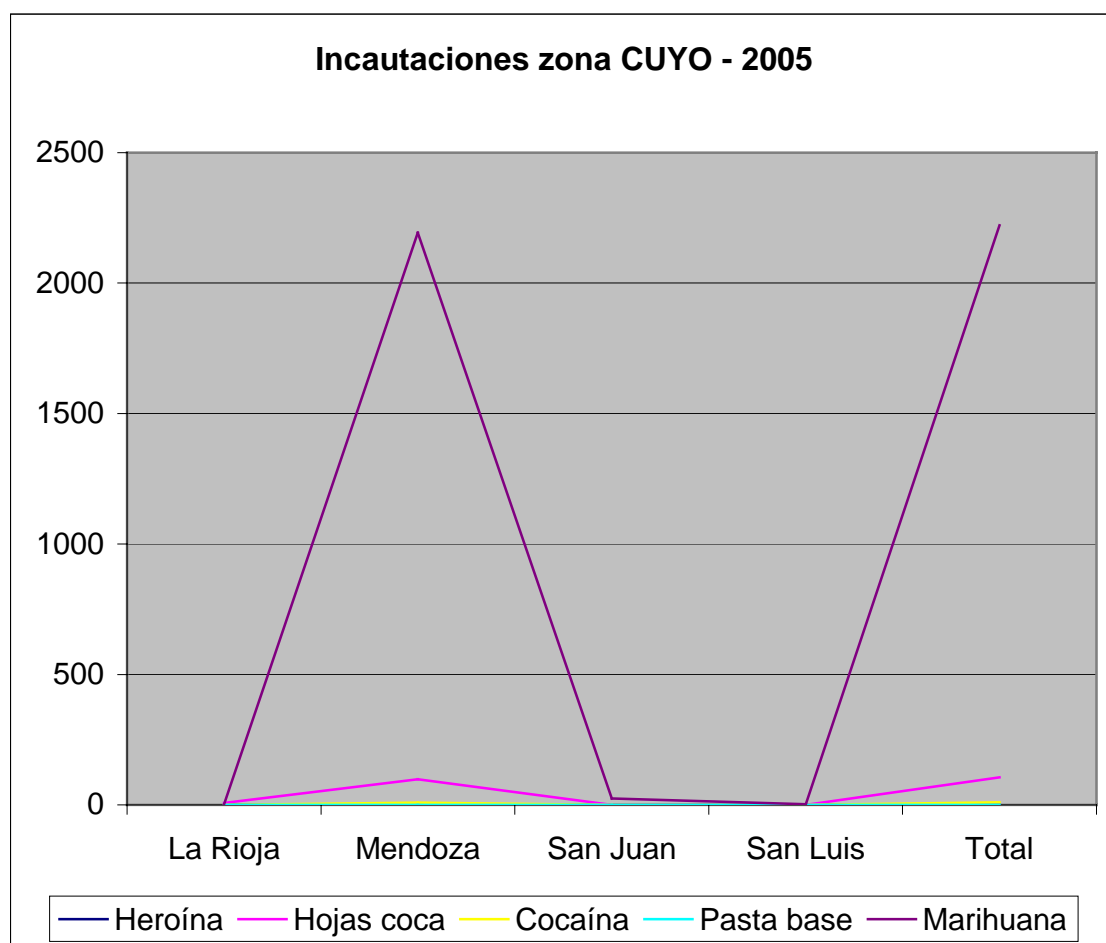

7.1.4 Incautaciones en la región CUYO en Kg. - 2005

Provincia	Heroína	Hojas coca	Cocaína	Pasta base	Marihuana
La Rioja	0,000	7,500	0,601	0,000	2,066
Mendoza	0,000	98,365	9,004	0,000	2.192,670
San Juan	0,000	0,000	0,255	0,000	24,167
San Luis	0,000	0,000	0,301	0,000	2,667
Total	0,000	105,865	10,161	0,000	2.221,570