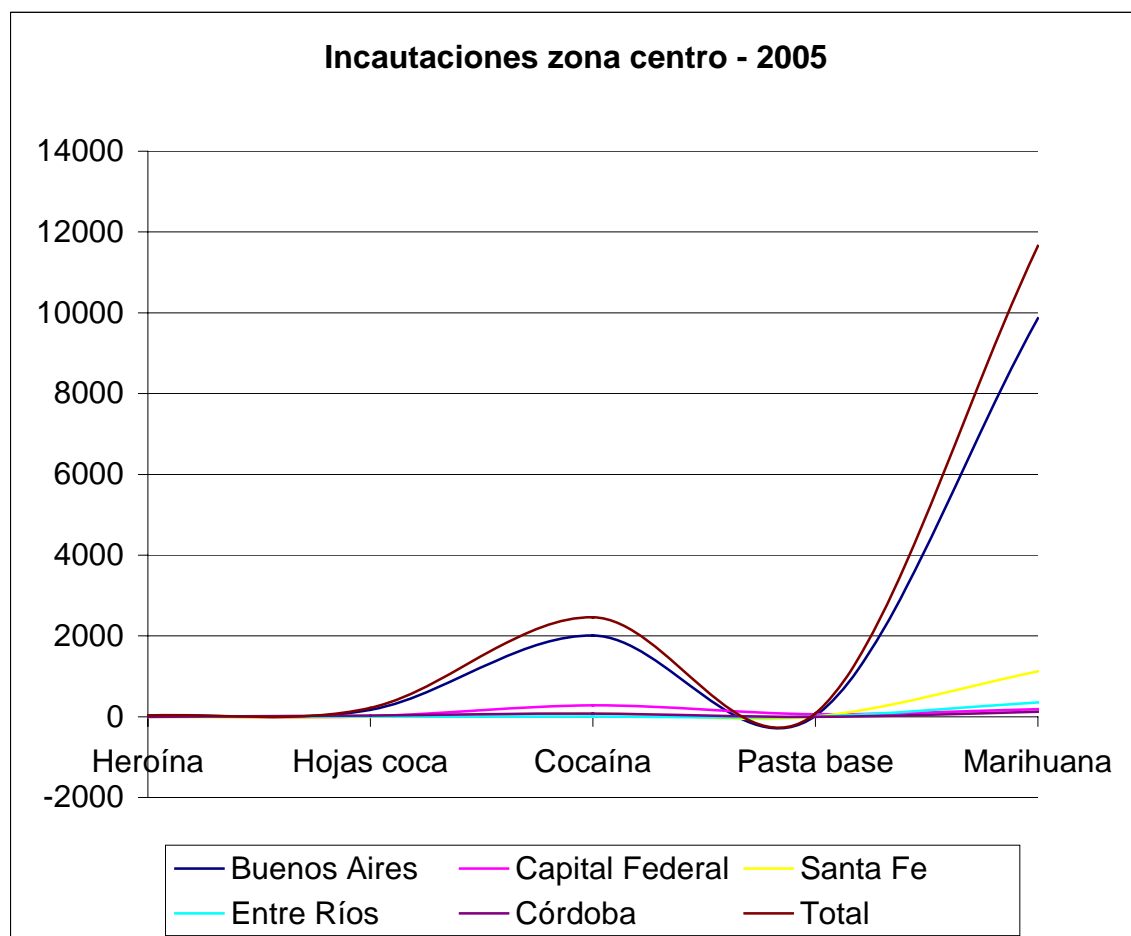

7.1 Estadística geográfica - Incautaciones

7.1.1 Incautaciones en la región CENTRO en Kg. - 2005

Provincia	Heroína	Hojas coca	Cocaína	Pasta base	Marihuana
Buenos Aires	30,971	174,216	2.013,445	21,844	9.862,940
Capital Federal	0,033	12,970	281,377	58,999	185,934
Santa Fe	0,000	0,000	81,519	1,600	1.124,503
Entre Ríos	0,000	1,525	4,908	1,755	355,564
Córdoba	0,000	30,200	79,074	0,000	123,074
Total	31,004	218,911	2.460,323	84,198	11.652,015

SUB-GRÁFICO	
Total de kilogramos (todas las sustancias) por provincia zona CENTRO - 2005	
Provincia / localidad	Cantidad de kilogramos incautados
Buenos Aires	12.103,416
Capital Federal	539,313
Santa Fe	1.207,622
Entre Ríos	363,752
Córdoba	232,348

7.1.2 Incautaciones en la región NEA en Kg. - 2005

Provincia	Heroína	Hojas coca	Cocaína	Pasta base	Marihuana
Corrientes	0,000	0,000	3,045	0,005	3.910,211
Chaco	0,000	12,940	0,778	0,000	605,685
Formosa	0,000	790,500	0,516	0,000	5.154,582
Misiones	0,000	2,225	4,521	0,000	12.251,798
Total	0,000	805,665	8,860	0,005	21.922,276

Provincia	Heroína	Hojas coca	Cocaína	Pasta base	Marihuana
Tucumán	0,000	951,049	140,248	0,000	35,066
Catamarca	0,000	532,840	4,196	0,000	0,978
Salta	0,000	26.723,900	1.941,938	11,796	117,460
Jujuy	0,000	23.537,697	806,068	6,860	24,190
Santiago del Estero	0,000	30,000	2,869	0,000	7,548
Total	0,000	51.775,486	2.895,319	18,656	185,242