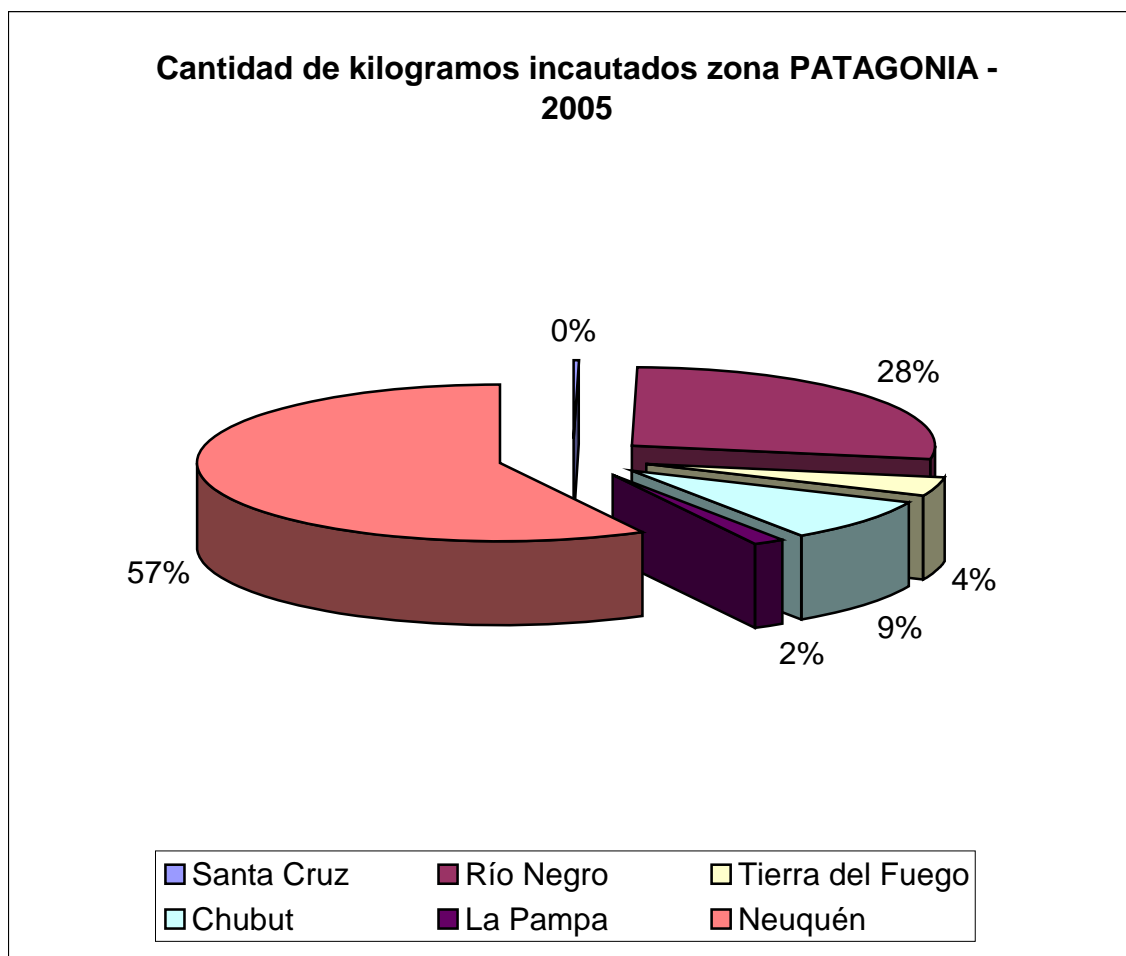

SUB-GRÁFICO	
Total de kg. (todas las sustancias) por provincia zona PATAGONICA - 2005	
Provincia	Cantidad de kilogramos
Santa Cruz	0,766
Río Negro	151,002
Tierra del Fuego	22,167
Chubut	47,533
La Pampa	10,191
Neuquén	316,001