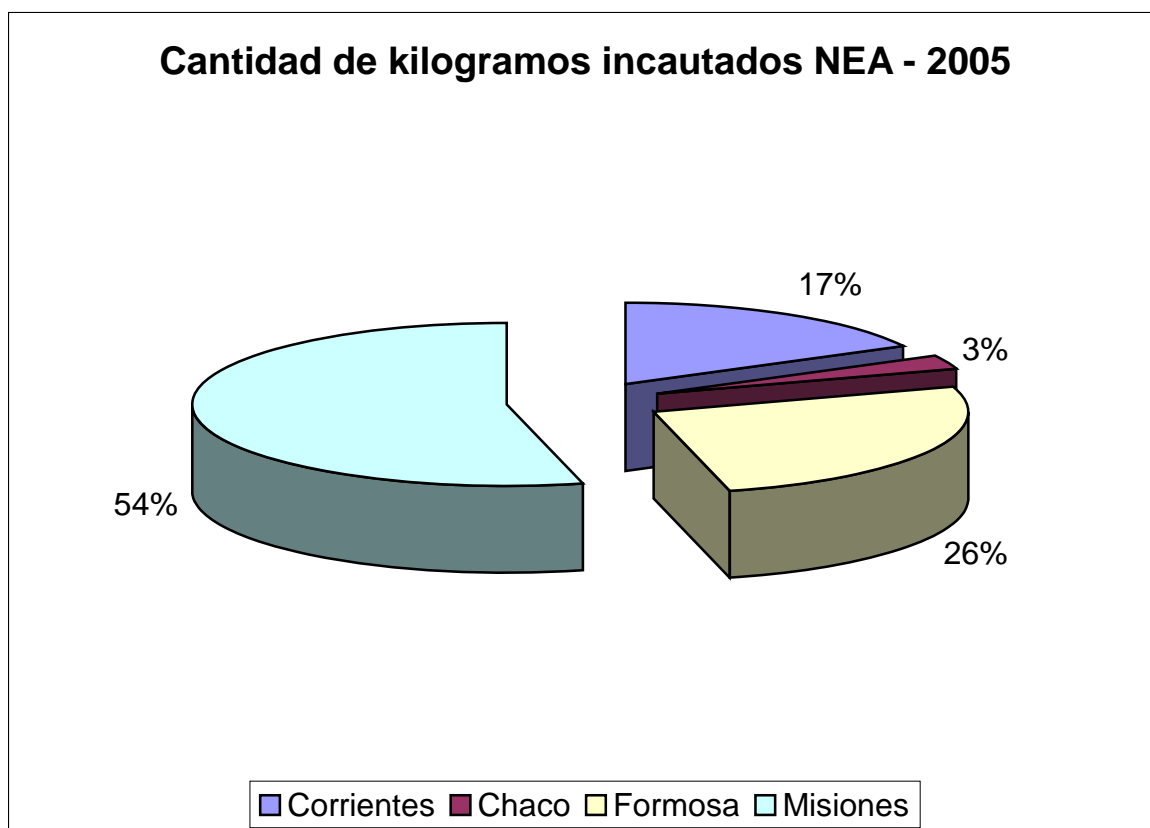

SUB-GRÁFICO	
Total de kilogramos (todas las sustancias) por provincia zona NEA - 2005	
Provincia	Cantidad de kilogramos
Corrientes	3.913,261
Chaco	619,403
Formosa	5.945,598
Misiones	12.258,544