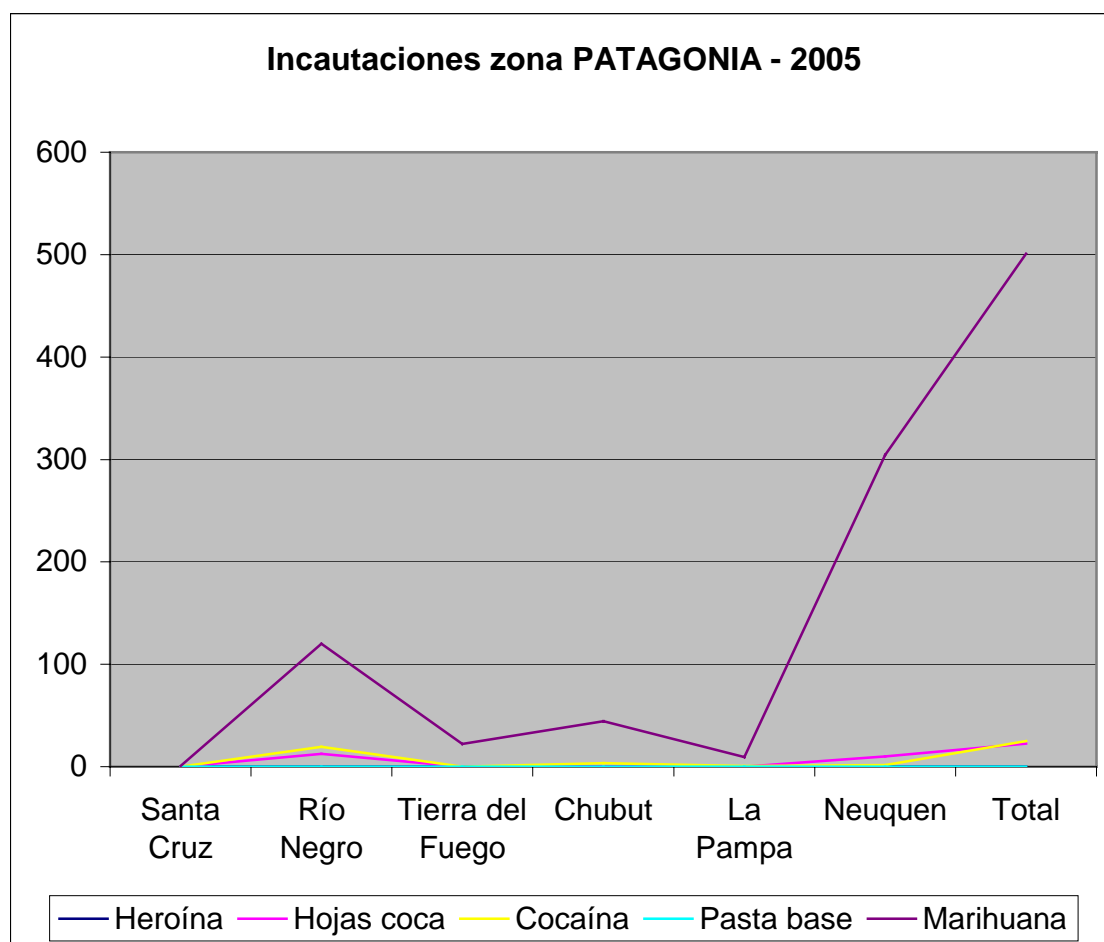

7.1.5 Incautaciones en la región PATAGONIA en Kg. - 2005

Provincia	Heroína	Hojas coca	Cocaína	Pasta base	Marihuana
Santa Cruz	0,000	0,000	0,087	0,000	0,679
Río Negro	0,000	12,440	19,514	0,000	120,002
Tierra del Fuego	0,000	0,000	0,012	0,000	22,167
Chubut	0,000	0,000	3,283	0,000	44,250
La Pampa	0,000	0,100	0,614	0,000	9,477
Neuquen	0,000	10,000	1,536	0,000	304,465
Total	0,000	22,540	25,046	0,000	501,040