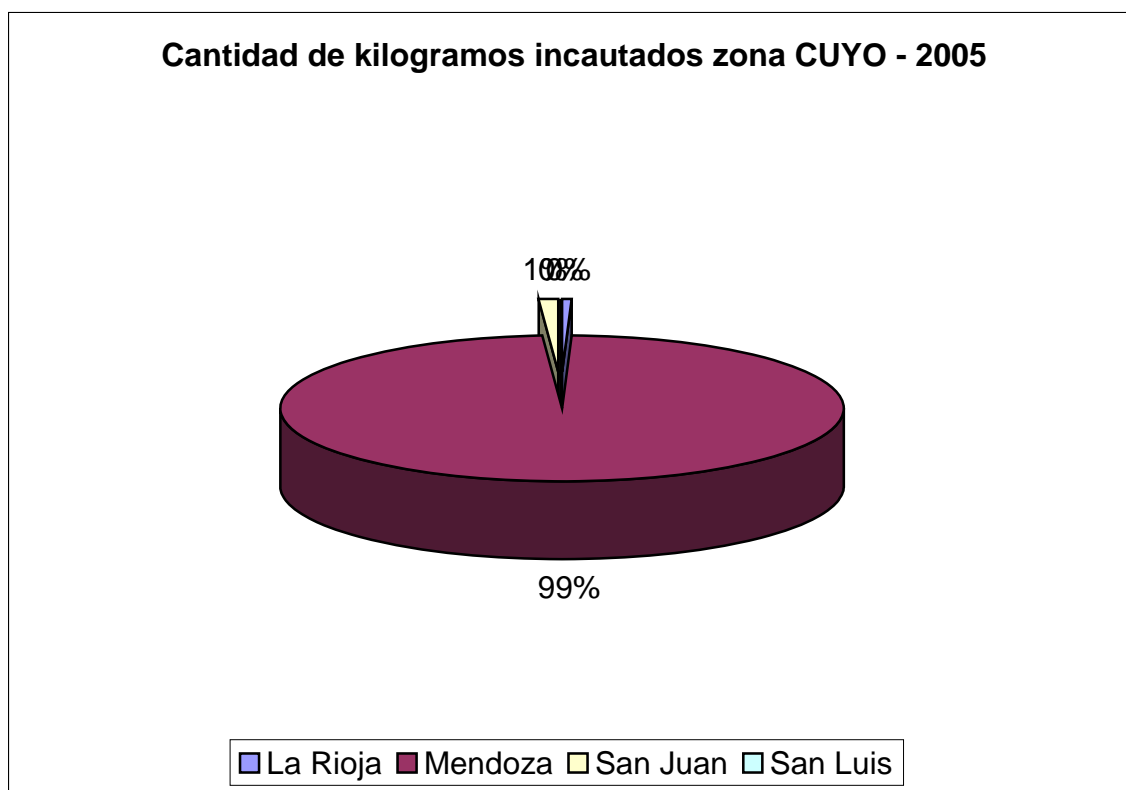

SUB-GRÁFICO	
Total de kilogramos (todas las sustancias) por provincia zona CUYO - 2005	
Provincia	Cantidad de kilogramos
La Rioja	10,167
Mendoza	2.300,039
San Juan	24,422
San Luis	2,968