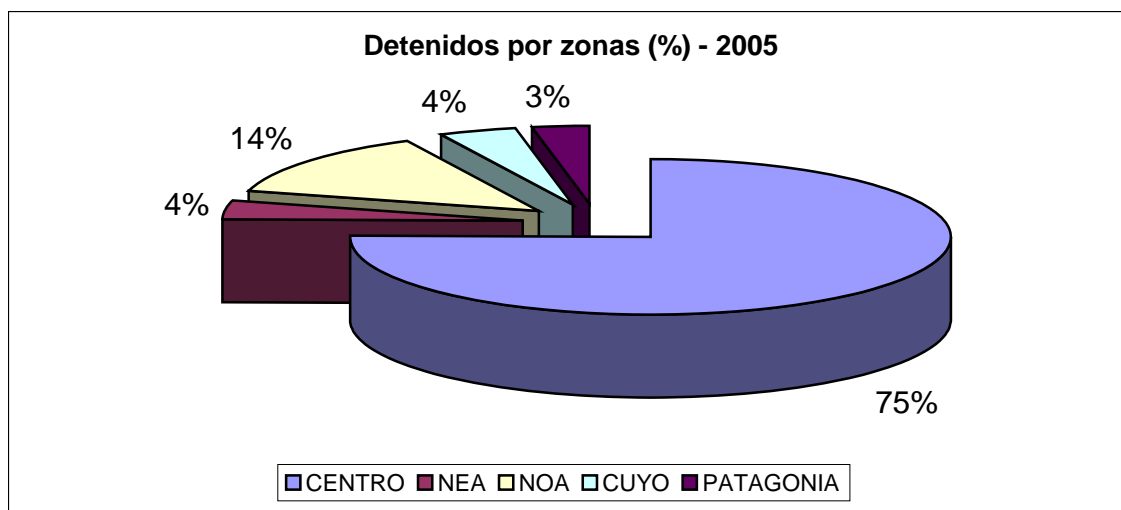

7.3 Estadística geográfica - Procedimientos

7.2 Procedimientos por provincia y por zonas - 2005

Provincia / localidad	Cantidad procedimientos	Cantidad por ZONA	
Buenos Aires	9.576	<u>CENTRO</u> 19.238	
Capital Federal	7.008		
Santa Fe	1.341		
Entre Ríos	207		
Córdoba	1.106		
Corrientes	247	<u>NEA</u> 1.337	
Chaco	323		
Formosa	372		
Misiones	395		
Tucumán	441	<u>NOA</u> 5.891	
Catamarca	175		
Salta	2.989		
Jujuy	2.175		
Santiago del Estero	111		
La Rioja	41	<u>CUYO</u> 1.192	
Mendoza	834		
San Juan	160		
San Luis	157		
Santa Cruz	23	<u>PATAGONIA</u> 797	
Río Negro	226		
Tierra del Fuego	27		
Chubut	93		
La Pampa	203		
Neuquén	225		
Total nacional detenidos	28.455