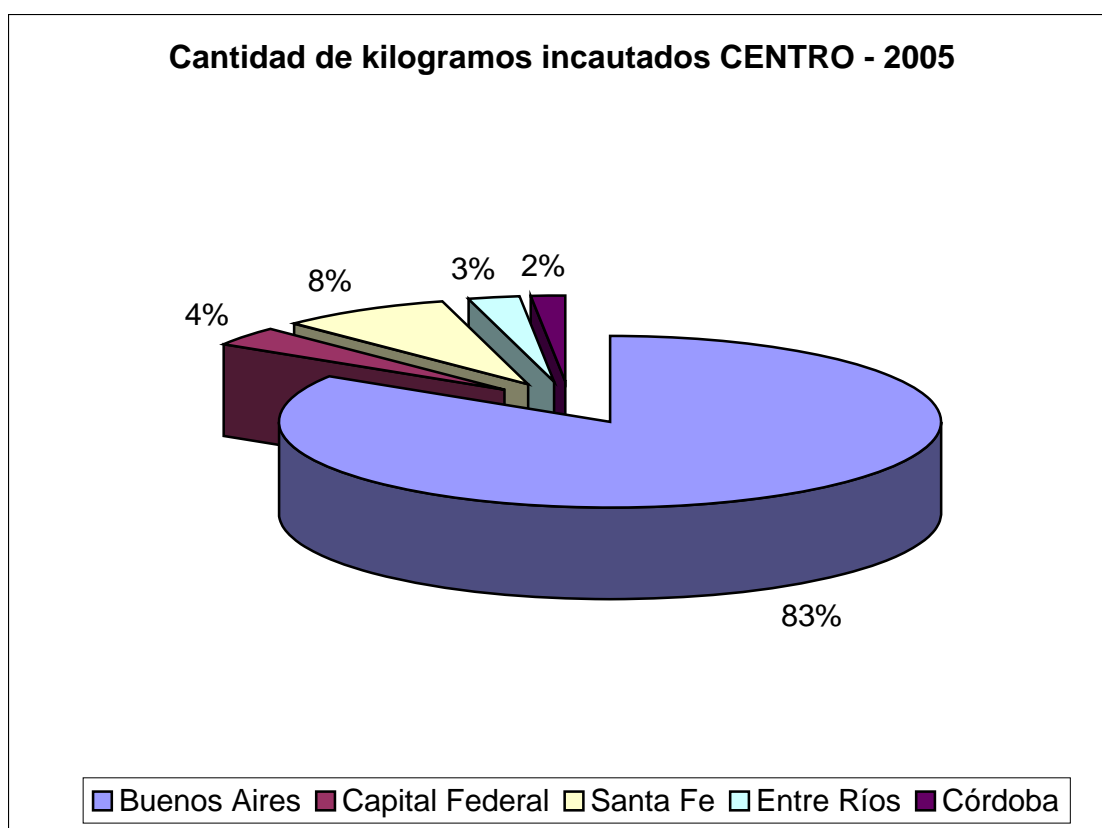

7.1 Estadística geográfica - Incautaciones

7.1.1 Incautaciones en la región CENTRO en Kg. - 2005

Provincia	Heroína	Hojas coca	Cocaína	Pasta base	Marihuana
Buenos Aires	30,971	174,216	2.013,445	21,844	9.862,940
Capital Federal	0,033	12,970	281,377	58,999	185,934
Santa Fe	0,000	0,000	81,519	1,600	1.124,503
Entre Ríos	0,000	1,525	4,908	1,755	355,564
Córdoba	0,000	30,200	79,074	0,000	123,074
Total	31,004	218,911	2.460,323	84,198	11.652,015

SUB-GRÁFICO	
Total de kilogramos (todas las sustancias) por provincia zona CENTRO - 2005	
Provincia / localidad	Cantidad de kilogramos incautados
Buenos Aires	12.103,416
Capital Federal	539,313
Santa Fe	1.207,622
Entre Ríos	363,752
Córdoba	232,348

7.1.2 Incautaciones en la región NEA en Kg. - 2005

Provincia	Heroína	Hojas coca	Cocaína	Pasta base	Marihuana
Corrientes	0,000	0,000	3,045	0,005	3.910,211
Chaco	0,000	12,940	0,778	0,000	605,685
Formosa	0,000	790,500	0,516	0,000	5.154,582
Misiones	0,000	2,225	4,521	0,000	12.251,798
Total	0,000	805,665	8,860	0,005	21.922,276