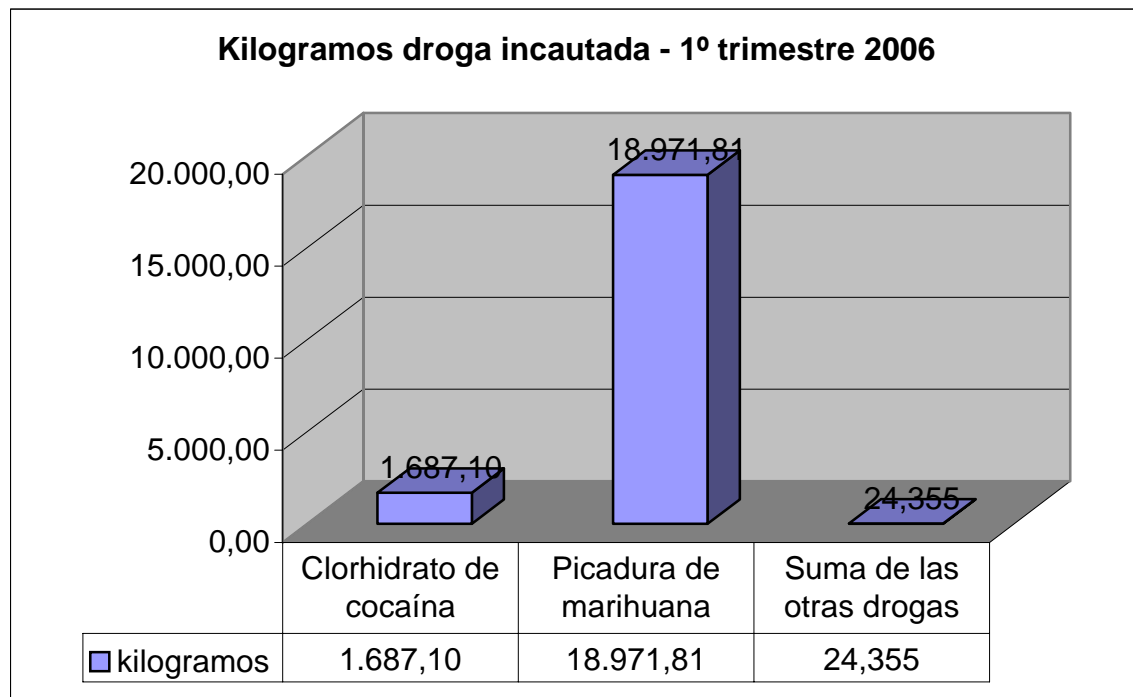

## 2. Droga incautada - 2006

### 2.1 Principales sustancias incautadas – Primer trimestre 2006

Principales sustancias	Kilogramos
Heroína	17,900
Pasta base de coca	4,190
Clorhidrato de cocaína	1.687,095
Picadura de marihuana	18.971,814
Hachís	2,265
Opio (crudo en bruto o preparado)	-----
<b>Total en kilogramos</b>	<b>20.683,264</b>